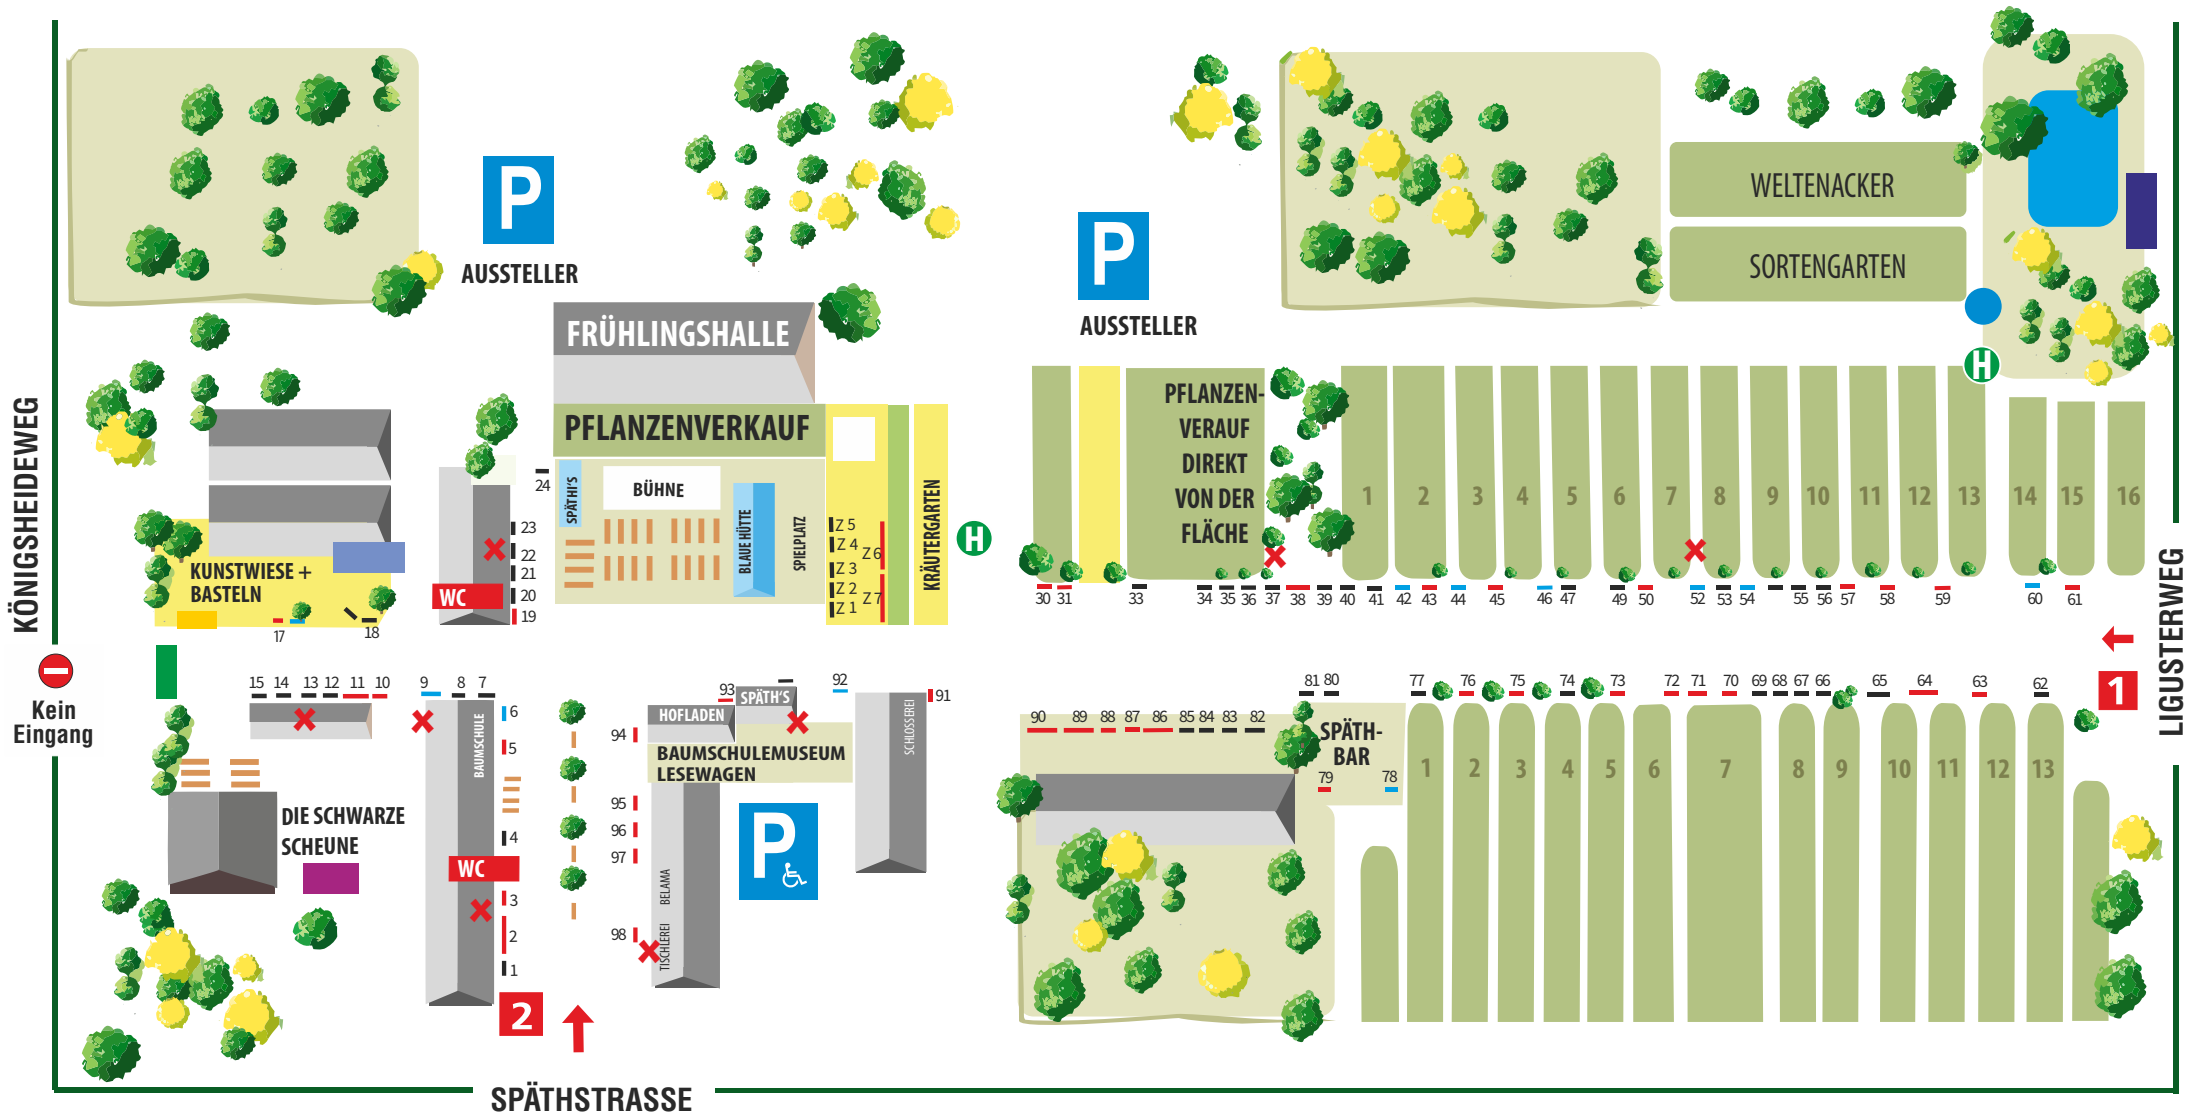

Späth'er Frühling 9. und 10. Mai 2026

- Schwarze Scheune - Kindertheater
- Basteln für Kinder und Kinderschminken
- Kunstwiese- Malerei für Groß und Klein

- Vortragszentrum - Gehölzschnitt
- Franz sein Garten - Ort zum Chillen
- H Kremser Hopp On-Hopp Off

Stand-Nr.	Händler	Ort
1	Bürgerverein Baumschulenweg Info	Berlin
2	Bäckerei & Konditorei Neuendorff	Teltow
3	Chris Schlemmeroase - Pulled pork	Berlin
4	Ela's Waffeln Halise Wulff - Ball- und klassische Waffeln	Berlin
5	Bierwagen Späth'sche Baumschulen	Berlin
6	Wildhof Müncheberg	Müncheberg
7	Gartenbau F. Hecker - Gärtnerei	Berlin
8	Hannetzig Garten- und Landschaftspflege - Gärtnerei	Eichwalde
9	Sabrina Skorczewski Donuts und Crepes	Berlin
10	Sabrina Skorczewski Corndogs	Berlin
11	cocomo Eismanufaktur GmbH	Berlin
12	Beumer & Lutum GmbH Bio-Kuchen	Berlin
13	WohnHausImmobilien Theiler GmbH - Infostand	Berlin
14	Tiroler Käse Priska Krüger	Falkensee
15	Petershagener Marme-"Lädchen" - Marmeladen aus eigener Herstellung	Petershagen
16	Ritterburg Jens-Uwe Vierling	Berlin
17	Pizzaofen und Kaltgetränke Späth	Berlin
18	Cordula Kerlikowski - florale Malerei	Berlin
19	Käse Tina	Berlin
20	Jürgen Tschötschel - Holzarbeiten	Berlin
21	Kesselherz Konzepte GmbH	Berlin

96	Langosbäckerei Wietzow, Jens Mulsow - Catering	Leipzig
97	Tolle Flammkuchen - Catering	Nauen
98	Klößner & Oesker GbR	Berlin

Ausstellerzelt

Z 1	Ursula Aksoylu - moderne Strickbekleidung	Berlin
Z 2	Shapeshifterdesigns Schmuck aus Nasa-Glas	Berlin
Z 3	Margitta Sceer - Socken selbstgestrickt	Berlin
Z 4	die schöne Kette Sybille Haase - Schmuck	Wildau
Z 5	Hinkeldey Manuela - Malerei	Berlin
Z 6	Schatztruhe GmbH - Teespezialitäten, Bonbons	Porta Westfalica
Z 7	Gallone - Öle, Essig, Pesto	Bad Liebenwerda