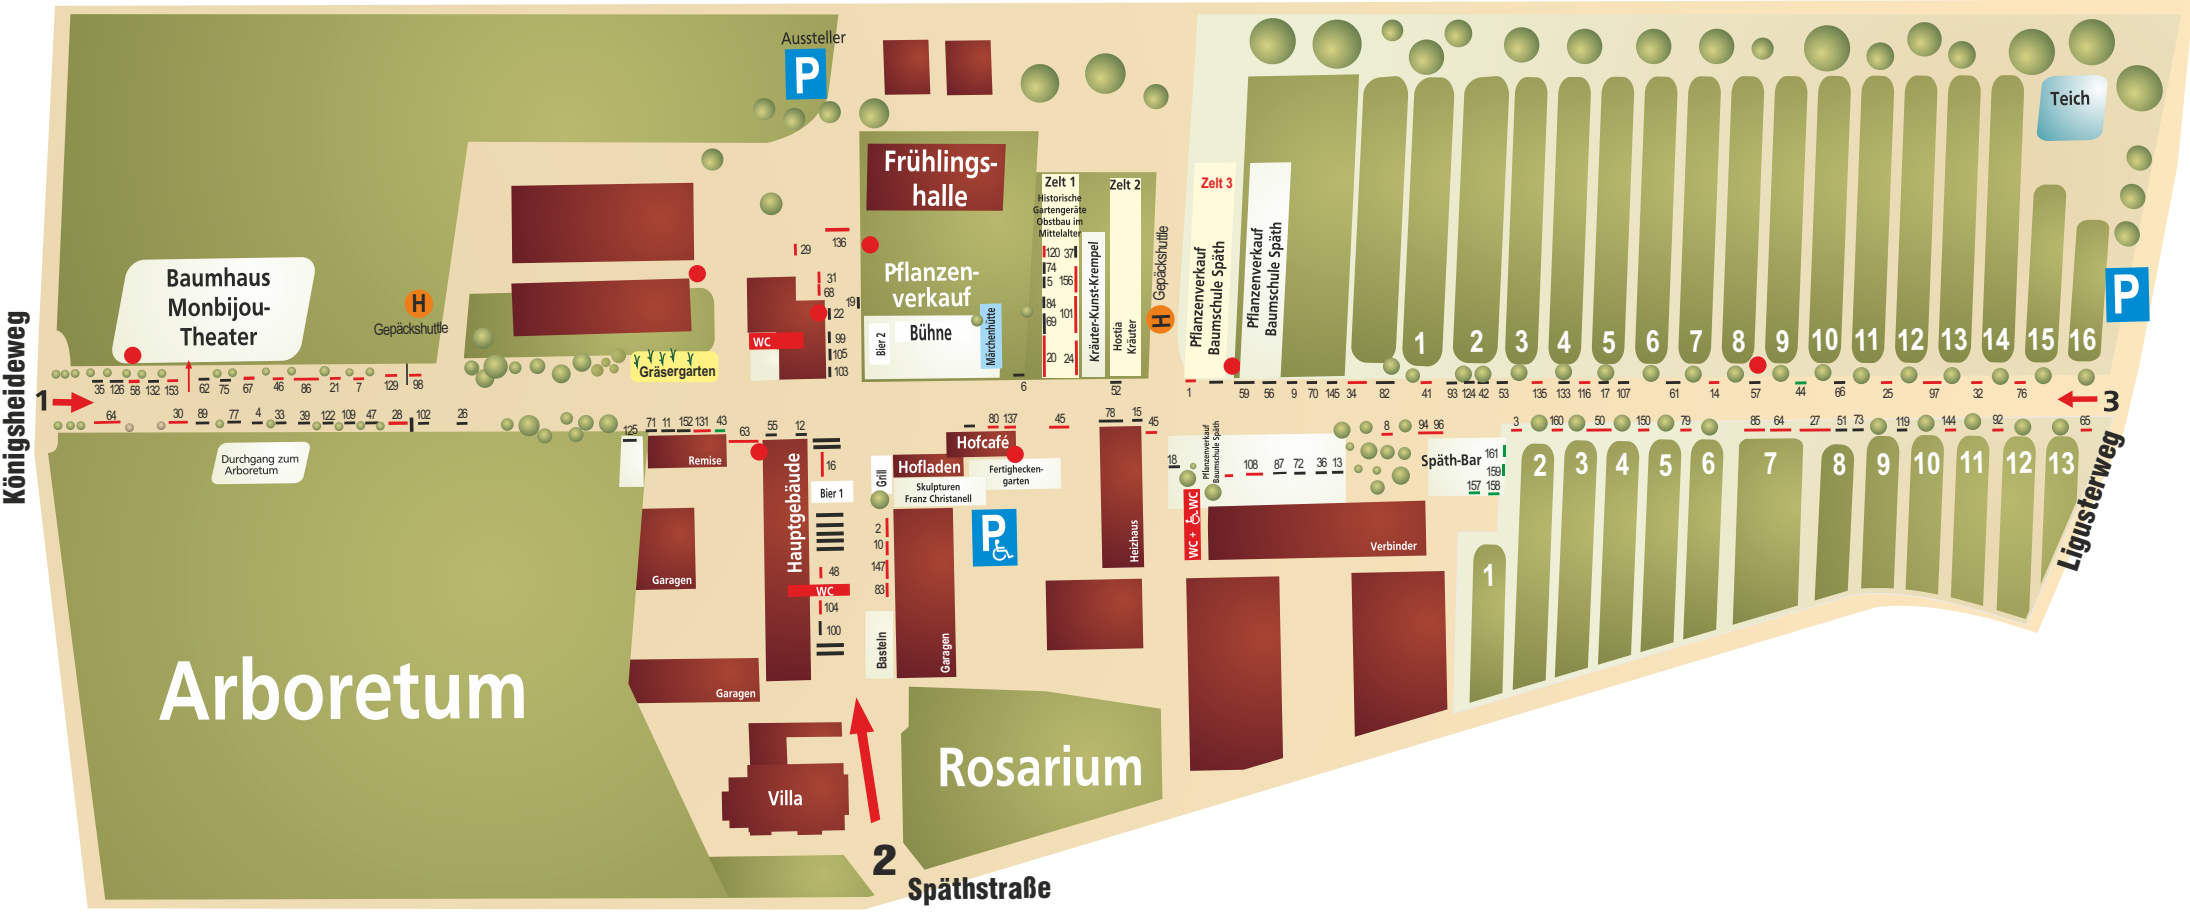

Ausstellerplan Mai 2018

Bitte beachten Sie, dass sich hier kurzfristig Änderungen ergeben können.

Nr.	Aussteller	Ort
1	Schling- u. Kletterpflanzen - Oetjengerdes	Westerstede
2	Mittelalterliche Bäckerey Jens-Hagen Lubosch	Berlin
3	Käse und Wurst - Gletscherkönig Feinkost GmbH & Co. KG	Ahrendsfelde
4	Rosen - Bioland Rosenschule Uckermark	Radekow
5	Holzspielzeug und Schaukelpferde - tede family GmbH	Berlin
6	Pflanzen - Gärtnerei Sprick	Hamburg
7	Schmuck und Taschen - der Perlenengel Angelika Noetzel	Berlin
8	Softeis - Hammermeister	Neu- Poserin
9	Garten- und Freilandorchideen - nextplant UG	Berlin
10	Langos-Imbiss - Heike Beyreuther	Werneuchen
11	WohnHausImmobilien Theiler GmbH	Berlin
12	Pflanzen - Gartenbau Hecker	Berlin
13	Pflanzen - Hachmann Baumschulen	Barmstedt
14	Altes für Haus und Garten - Oliver Kullmann	Berlin
15	Öle und Oliven - Manufaktur Cantalupo & Restaino	Berlin
16	Stöckerfisch vom Grill - Kesler	Sacrow
17	Öle und Kaffee - 100pct.	Berlin
18	Kräuter - helenion Kräutergärtnerei	Grünow
19	Altes für Haus und Garten - Domschke	Berlin
20	Gemüsepflanzen - Gärtnerei Tietze	Herzberg/E
21	Honig - Imkerei Janthur	Briesen
22	Honig - Hobbyimkerei Warlich	Berlin - Neukölln
24	Öle, Senf und Pesto - Gallone G. Tanneberger	Bad Liebenwerda
25	Wurstwaren - Wurst-Giebel	Bad Doberan
26	Keramikverein - Kreativ-Stube Buckow	Berlin